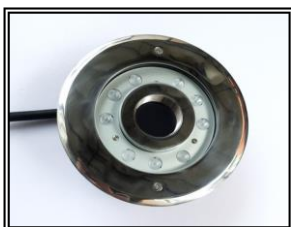

Подводный светодиодный светильник RGB 27W AB-RP27W316x/FT-dry

Светильник для пешеходных фонтанов имеет ряд преимуществ:

- Девять высокоэффективных диодов марки "EDISON", мощностью 3W каждый RGB;
- Конструкция корпуса, винты и гермоввод сделаны из нержавеющей стали AISI 316;
- Класс защиты IP68, исключающий попадание влаги внутрь корпуса;
- Конструкция светильника позволяет устанавливать его на поверхность решетки или гранита;
- Термостойкое антивандальное стекло толщиной 8 мм исключает царапины;
- Равномерное освещение струи от самого основания;
- Угол рассеивания от 10° - направленный свет до 90° - рассеянный свет (по запросу);
- Отверстие в центре светильника 1 1/2", позволяющее устанавливать внутри фонтанную насадку;
- Рабочее напряжение: AC / DC 12V, защита от поражения током;
- Встроенный контроллер DMX 512 (адрес задается программатором либо по запросу);
- Светильник разработан с учетом простого дальнейшего обслуживания;
- Срок службы 45 000 часов;

Характеристики светильника:

Артикул	AB-RP27W316x/FT-dry
Рабочее напряжение	AC/DC 12V
Мощность светильника	27 W
Количество * мощность * тип светодиодов	9 шт * 3W RGB (3R+3G+3B)
Производитель светодиодов	EDISON (TAIWAN)
Управление цветом	Встроенный контроллер RGB
Поверхность линзы	Прозрачная или матовая
Доступные углы излучения	10°, 25°, 30°, 45°, 60°, 90°
Световой поток	80-90 Lm / W
Индекс цветопередачи	Ra>70
Размеры корпуса	Ø200 * 43 мм (или 95мм), центральное отверстие 1 1/2"
Материал корпуса светильника	Нержавеющая сталь марки 316
Тип и Материал гермоввода	PG 13,5, Нержавеющая сталь марки 316
Степень влагозащиты	IP-68
Тип кабеля	H07RN-F 4x1,5мм ²
Длина кабеля	1 метр
Температура эксплуатации	от -25 C° до +40 C°