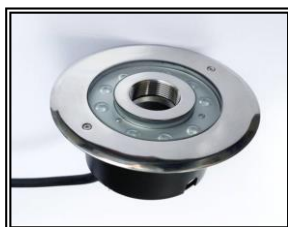

Подводный светодиодный светильник RGB 27W AB-RP27W316x/FT-dry

Светильник для пешеходных фонтанов имеет ряд преимуществ:

- Девять высокоэффективных диодов марки "EDISON", мощностью 3W каждый RGB;
- Конструкция корпуса, винты и гермоввод сделаны из нержавеющей стали AISI 316;
- Класс защиты IP68, исключающий попадание влаги внутрь корпуса;
- Конструкция светильника позволяет устанавливать его на поверхность решетки или гранита;
- Термостойкое антивандальное стекло толщиной 8 мм исключает царапины;
- Равномерное освещение струи от самого основания;
- Угол рассеивания от 10° - направленный свет до 90° - рассеянный свет (по запросу);
- Отверстие в центре светильника 1 1/2", позволяющее устанавливать внутри фонтанную насадку;
- Рабочее напряжение: AC / DC 12V, защита от поражения током;
- Встроенный контроллер DMX 512 (адрес задается программатором либо по запросу);
- Светильник разработан с учетом простого дальнейшего обслуживания;
- Срок службы 45 000 часов;

Характеристики светильника:

Артикул	AB-RP27W316x/FT-dry
Рабочее напряжение	AC/DC 12V
Мощность светильника	27 W
Количество * мощность * тип светодиодов	9 шт * 3W RGB (3R+3G+3B)
Производитель светодиодов	EDISON (TAIWAN)
Управление цветом	Встроенный контроллер RGB
Поверхность линзы	Прозрачная или матовая
Доступные углы излучения	10°, 25°, 30°, 45°, 60°, 90°
Световой поток	80-90 Lm / W
Индекс цветопередачи	Ra>70
Размеры корпуса	Ø200 * 43 мм (или 95мм), центральное отверстие 1 1/2"
Материал корпуса светильника	Нержавеющая сталь марки 316
Тип и Материал гермоввода	PG 13,5, Нержавеющая сталь марки 316
Степень влагозащиты	IP-68
Тип кабеля	H07RN-F 4x1,5мм ²
Длина кабеля	1 метр
Температура эксплуатации	от -25 C° до +40 C°