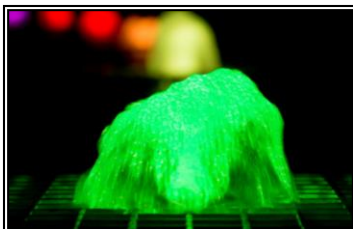

Подводный светодиодный светильник RGB 36W AB-FT27W316x-dry

Светильник для пешеходных фонтанов имеет ряд преимуществ:

- Двенадцать высокоэффективных диодов марки "EDISON", мощностью 3W каждый RGB;
- Конструкция корпуса, винты, радиатор и гермоввод сделаны из нержавеющей стали AISI 316;
- Класс защиты IP68, исключающий попадание влаги внутрь корпуса;
- Конструкция светильника позволяет устанавливать его на поверхность решетки или гранита;
- Термостойкое антивандальное стекло толщиной 8 мм исключает царапины;
- Равномерное освещение струи от самого основания;
- Угол рассеивания от 10° - направленный свет до 90° - рассеянный свет (по запросу);
- Отверстие в центре светильника 1 1/2", позволяющее устанавливать внутри фонтанную насадку;
- Рабочее напряжение: DC 24V, постоянный ток, защита от поражения током;
- Встроенный контроллер DMX 512 (адрес задается программатором либо по запросу);
- Светильник разработан с учетом простого дальнейшего обслуживания;
- Срок службы 45 000 часов;

Характеристики светильника:

Артикул	AB-FT36W316x-dry
Рабочее напряжение	DC 24V
Мощность светильника	36 W
Количество * мощность * тип светодиодов	12 шт * 3W RGB (4R+4G+4B)
Производитель светодиодов	EDISON (TAIWAN)
Управление цветом	Встроенный контроллер RGB
Поверхность линзы	Прозрачная или матовая
Доступные углы излучения	10°, 25°, 30°, 45°, 60°, 90°
Световой поток	80-90 Lm / W
Индекс цветопередачи	Ra>70
Размеры корпуса	Ø230 * 59 мм, центральное отверстие 1 1/2"
Материал корпуса светильника	Нержавеющая сталь марки 316
Тип и Материал гермоввода	PG 13,5, Нержавеющая сталь марки 316
Степень влагозащиты	IP-68
Тип кабеля	H07RN-F 4x1,5мм ²
Длина кабеля	1 метр
Температура эксплуатации	от -25 C° до +40 C°