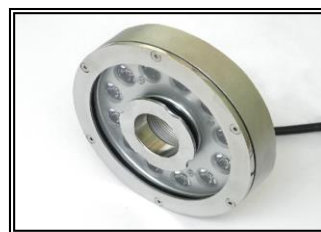

Подводный светодиодный светильник RGB 36W AB-FT27W316x-SP

Светильник для фонтанов имеет ряд преимуществ:

- Двенадцать высокоэффективных диодов марки "EDISON", мощностью 3W каждый RGB;
- Конструкция корпуса, винты и гермоввод сделаны из нержавеющей стали AISI 316;
- Класс защиты IP68, исключающий попадание влаги внутрь корпуса;
- Термостойкое антивандальное стекло толщиной 8 мм исключает царапины;
- Равномерное освещение струи от самого основания;
- Угол рассеивания от 10° - направленный свет до 90° - рассеянный свет (по запросу);
- Отверстие в центре светильника 1 1/2", позволяющее устанавливать внутри фонтанную насадку;
- Рабочее напряжение: DC 24V, постоянный ток, защита от поражения током;
- Встроенный контроллер DMX 512 (адрес задается программатором либо по запросу);
- Светильник разработан с учетом простого дальнейшего обслуживания;
- Срок службы 45 000 часов;

Характеристики светильника:

Артикул	AB-FT36W316x-SP
Рабочее напряжение	DC 24V
Мощность светильника	36 W
Количество * мощность * тип светодиодов	12 шт * 3W RGB (4R+4G+4B)
Производитель светодиодов	EDISON (TAIWAN)
Управление цветом	Встроенный контроллер RGB
Поверхность линзы	Прозрачная или матовая
Доступные углы излучения	10°, 25°, 30°, 45°, 60°, 90°
Световой поток	80-90 Lm / W
Индекс цветопередачи	Ra>70
Размеры корпуса	Ø180 * 36 мм, центральное отверстие 1 1/2"
Материал корпуса светильника	Нержавеющая сталь марки 316
Тип и Материал гермоввода	PG 13,5, Нержавеющая сталь марки 316
Степень влагозащиты	IP-68
Тип кабеля	H07RN-F 4x1,5мм ²
Длина кабеля	1 метр
Температура эксплуатации	от -25 C° до +40 C°